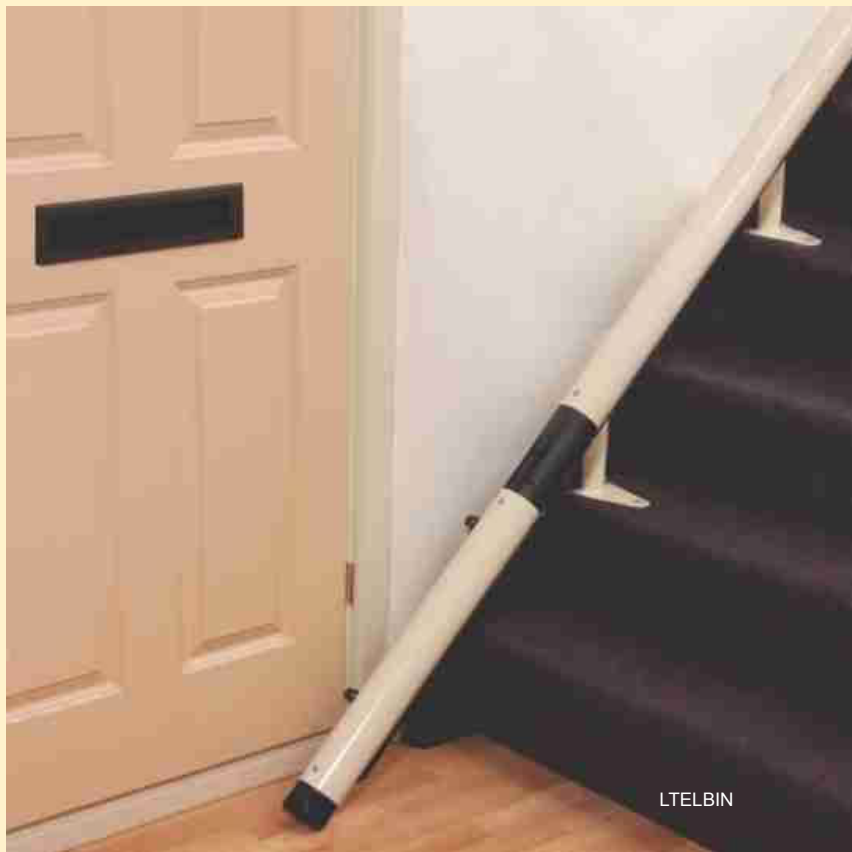

LTELBIN

Liftechnik Elbin

Eine Klappschiene kann eingesetzt werden, wenn sich eine Tür oder ein Durchgang am Fahrbahnbeginn befindet. Diese Klappschiene - Freecurve wird mit der Fernbedienung oder vom Lift aus elektrisch Hoch- bzw. Herunter geklappt.