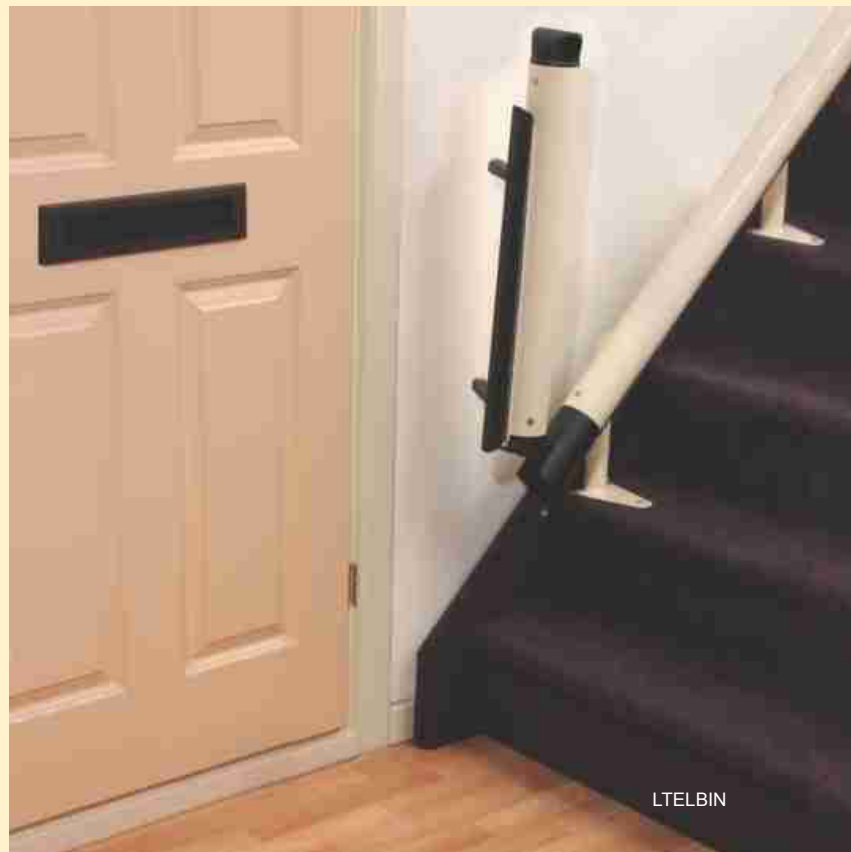

LTELBIN

Liftechnik Elbin

Eine Klappschiene kann eingesetzt werden, wenn sich eine Tür oder ein Durchgang am Fahrbahnbeginn befindet. Diese Klappschiene - Freecurve wird mit der Fernbedienung oder vom Lift aus elektrisch Hoch- bzw. Herunter geklappt.