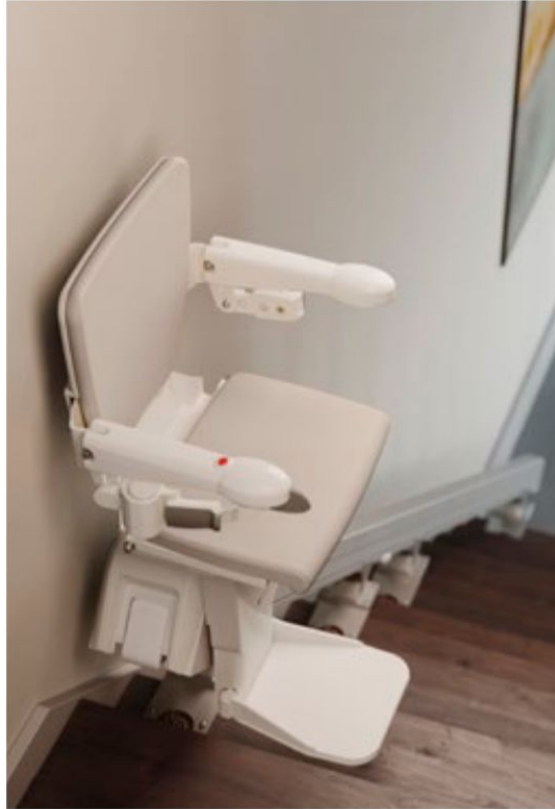

# LIFTTECHNIK ELBIN GmbH

Treppenlifte für gerade Treppen  
für den Innen- bzw.  
Aussenbereich einsetzbar.

Der HC 1100 Treppenlift ist nur für den Innenbereich einsetzbar.

Der HC 1100 ist mit einer der weltweit schmalsten Treppenlifte.

Zum sicheren Ein- bzw. Aussteigen ist der Sitz manuell, optional automatisch an der oberen Haltstelle drehbar.

Befindet sich eine Tür oder ein Durchgang am Treppenanfang, so können wir eine automatische Klappschiene zum Hochklappen der Fahrbahn einsetzen. Somit bleibt der Durchgang zur Benutzung immer frei, wenn der Lift ein Stück hochgefahren wurde.

Dieser Treppenlift besitzt keinerlei Zahnstange an der Fahrbahn! Daher extrem leise im Fahrbetrieb. Kein fetten und schmieren der Fahrbahn oder der Fahrenheit erforderlich.

Der As 130 Treppensitzlift ist für den Innen- /oder Aussenbereich einsetzbar.

Sitzfarben in Sand, Verkleidung der Fahreinheit in hellgrau / beige Fussbrett manuell zum hoch- bzw. herunterklappen (Optional elektrisch) Automatische Ladung der Akkus an der oberen bzw. unteren Haltestelle Bedienschalter / Fahrbefehlsgeber in beiden Armlehnen