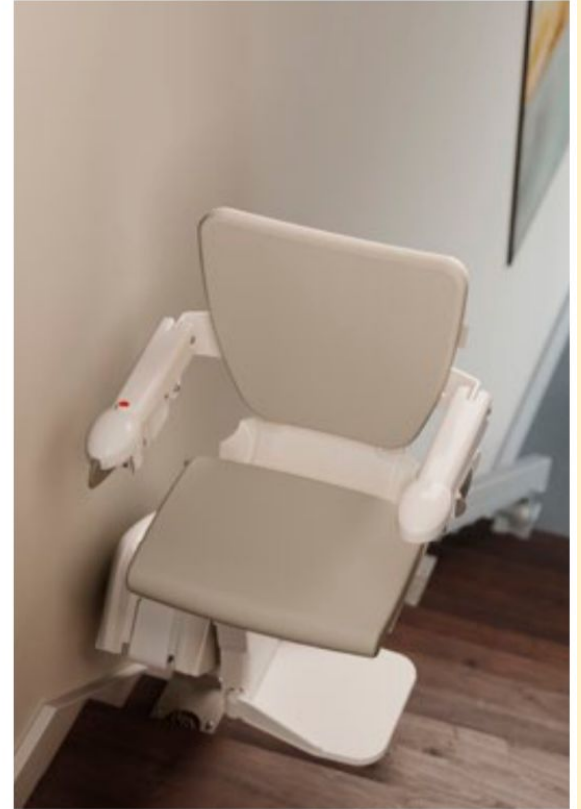

# LIFTTECHNIK ELBIN GmbH

Treppenlifte für gerade Treppen  
für den Innen- bzw.  
Aussenbereich einsetzbar.

Der HC 1100 Treppenlift ist nur für den Innenbereich einsetzbar.

Der HC 1100 ist mit einer der weltweit schmalsten Treppenlifte.

Zum sicheren Ein- bzw. Aussteigen ist der Sitz manuell, optional automatisch an der oberen Haltstelle drehbar.

Befindet sich eine Tür oder ein Durchgang am Treppenanfang, so können wir eine automatische Klappschiene zum Hochklappen der Fahrbahn einsetzen. Somit bleibt der Durchgang zur Benutzung immer frei, wenn der Lift ein Stück hochgefahren wurde.

Dieser Treppenlift besitzt keinerlei Zahnstange an der Fahrbahn! Daher extrem leise im Fahrbetrieb. Kein fetten und schmieren der Fahrbahn oder der Fahrenheit erforderlich.

Der As 130 Treppensitzlift ist für den Innen- /oder Aussenbereich einsetzbar.

Sitzfarben in Sand, Verkleidung der Fahreinheit in hellgrau / beige Fussbrett manuell zum hoch- bzw. herunterklappen (Optional elektrisch) Automatische Ladung der Akkus an der oberen bzw. unteren Haltestelle Bedienschalter / Fahrbefehlsgeber in beiden Armlehnen