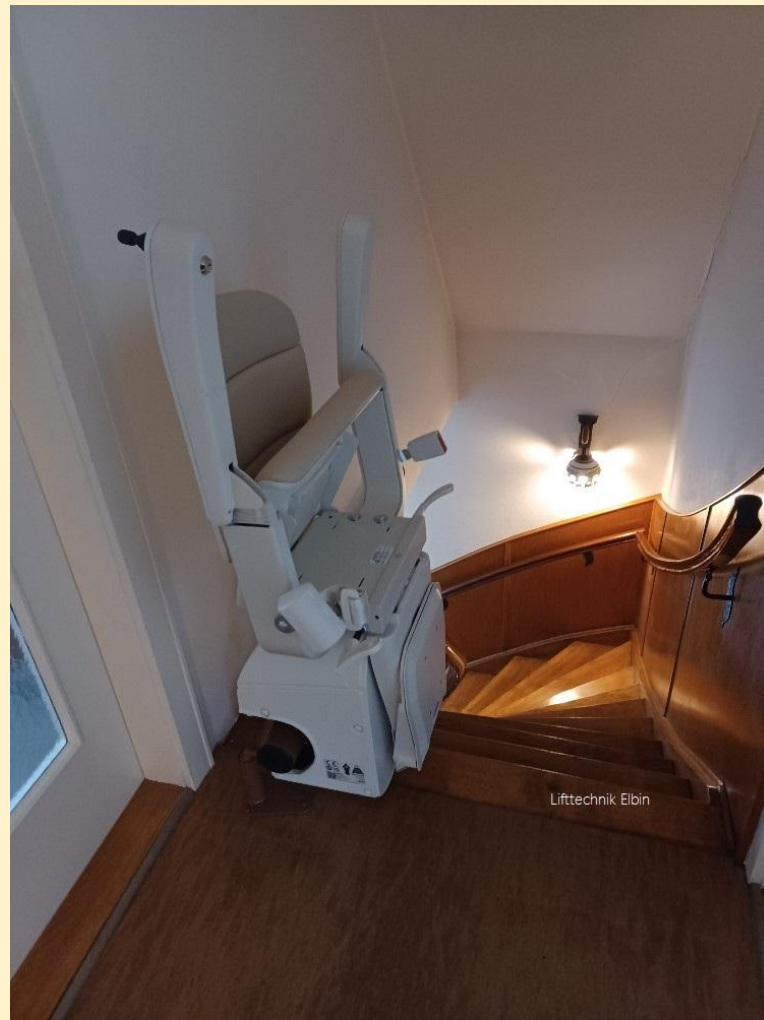

LIFTTECHNIK ELBIN

Treppenlifte für Treppen mit Kurven. 1 - Rohrsystem

weiter mit Pfeiltaste(n), Mausrad oder
wischen auf dem Display.
zum Beenden mit Esc Taste.

Treppenlift für Kurventreppen 1-Rohrsystem

für Treppen mit Kurven oder Podesten der “Freecurve - Treppenlift”

Die meisten Häuser haben eine Treppe mit einer oder mehreren Kurven, Podesten bzw. Ecken. Dabei sind diese Kurven häufig eng und die Treppen sehr schmal. Speziell für diese Treppen wurde der Freecurve -Treppenlift entwickelt. Für jede Treppe mit Kurve, ob schmal oder breit, flach oder steil, bieten wir Ihnen eine individuell angepasste Lösung an. Ihre Sicherheit steht für uns immer an erster Stelle.

Mit dem Freecurve-Kurvenlift können Sie sich selbstständig in Ihrer Wohnung bewegen, ohne auf Hilfe von anderen angewiesen zu sein. Und das ist ein sehr beruhigender Gedanke!

Jeder Kurven-Treppenlift wird passend für Ihre Treppe gefertigt. Dazu benutzen wir die aktuellsten Programme, die ein exaktes Messen und optimale Anpassung ermöglicht.

LTELBIN

LTELBIN

LTELBIN

Eine weitere Anlage

Liftechnik Elbin

Eine Klappschiene kann eingesetzt werden, wenn sich eine Tür oder ein Durchgang am Fahrbahnbeginn befindet. Diese Klappschiene - Freecurve wird mit der Fernbedienung oder vom Lift aus elektrisch Hoch- bzw. Herunter geklappt.