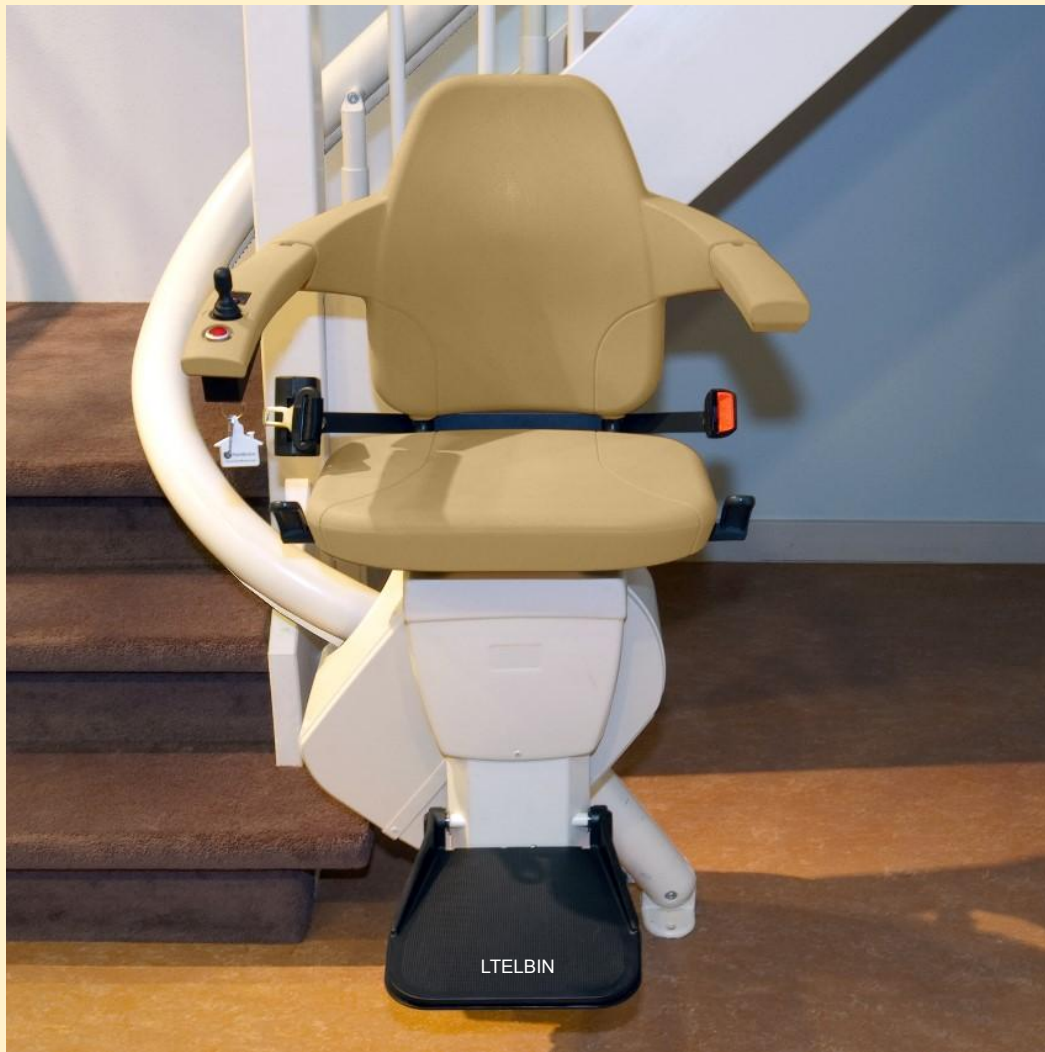

LIFTTECHNIK ELBIN

Treppenlifte für Treppen mit Kurven. 1 - Rohrsystem

weiter mit Pfeiltaste(n), Mausrad oder
wischen auf dem Display.
zum Beenden mit Esc Taste.

Treppenlift für Kurventreppen 1-Rohrsystem

für Treppen mit Kurven oder Podesten der “Freecurve - Treppenlift”

Die meisten Häuser haben eine Treppe mit einer oder mehreren Kurven, Podesten bzw. Ecken. Dabei sind diese Kurven häufig eng und die Treppen sehr schmal. Speziell für diese Treppen wurde der Freecurve -Treppenlift entwickelt. Für jede Treppe mit Kurve, ob schmal oder breit, flach oder steil, bieten wir Ihnen eine individuell angepasste Lösung an. Ihre Sicherheit steht für uns immer an erster Stelle.

Mit dem Freecurve-Kurvenlift können Sie sich selbstständig in Ihrer Wohnung bewegen, ohne auf Hilfe von anderen angewiesen zu sein. Und das ist ein sehr beruhigender Gedanke!

Jeder Kurven-Treppenlift wird passend für Ihre Treppe gefertigt. Dazu benutzen wir die aktuellsten Programme, die ein exaktes Messen und optimale Anpassung ermöglicht.

Dieser Treppenlift kann nur im Innenbereich eingesetzt werden.

LTELBIN

LTELBIN

LTELBIN

LTELBIN

LTELBIN

LTELBIN

LTELBIN