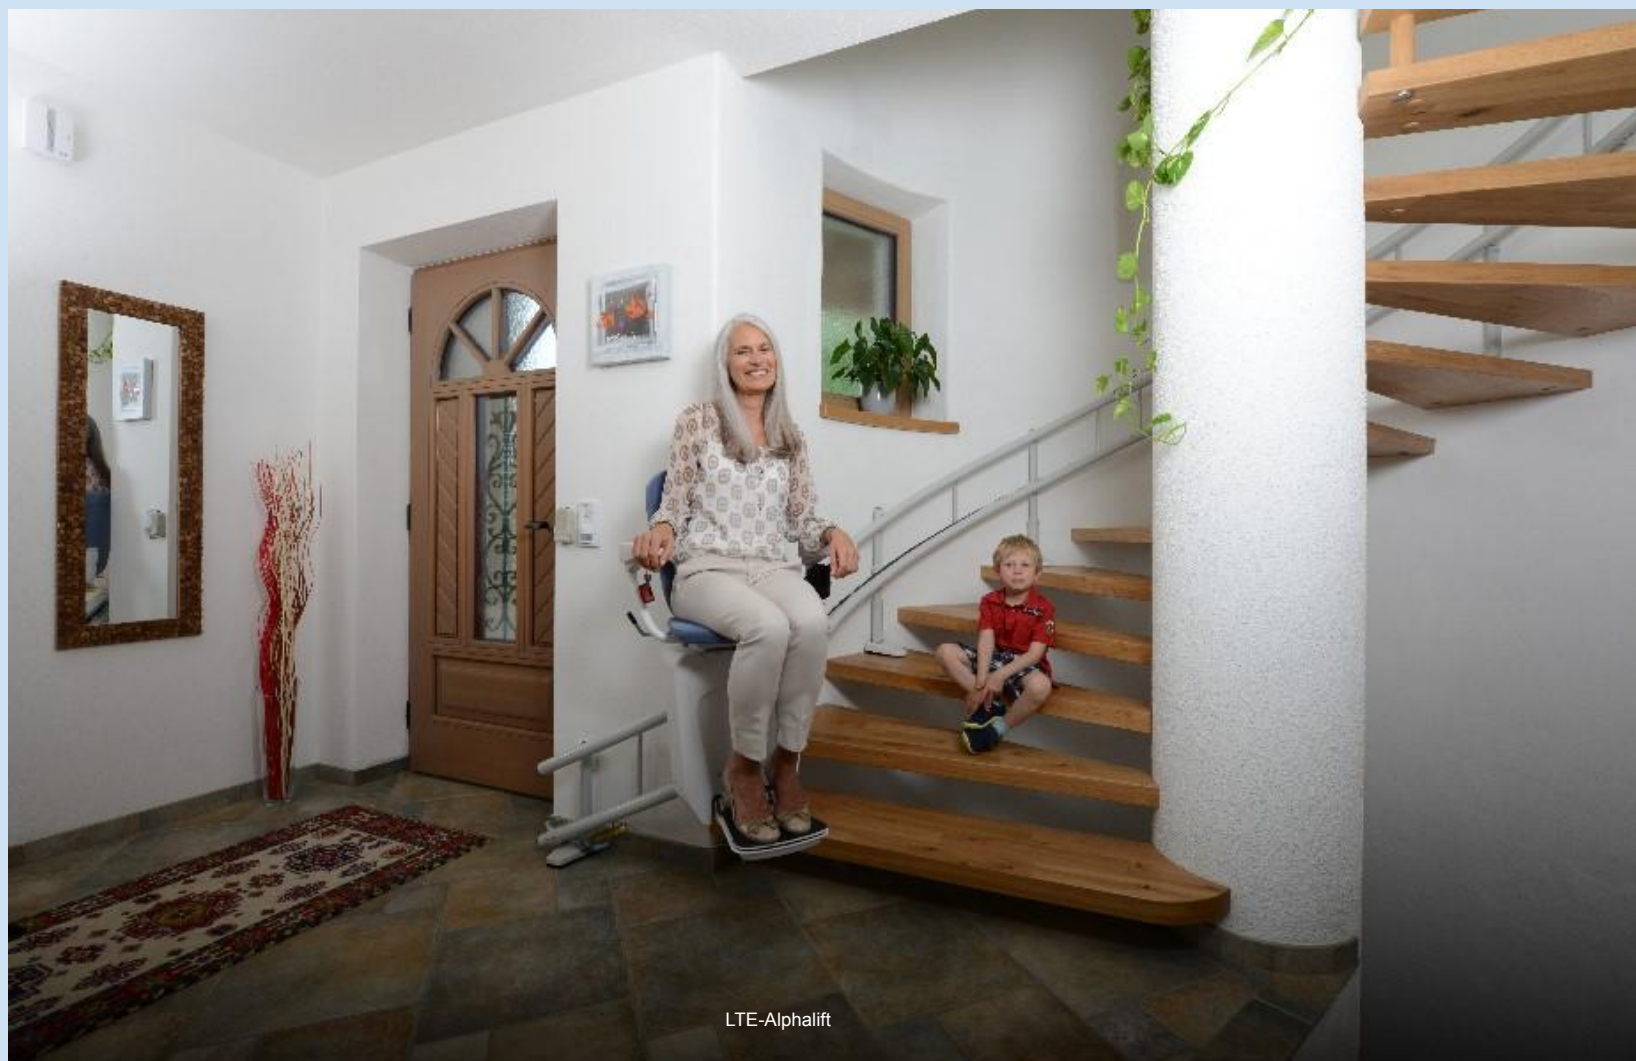

LTE-AlphaLift