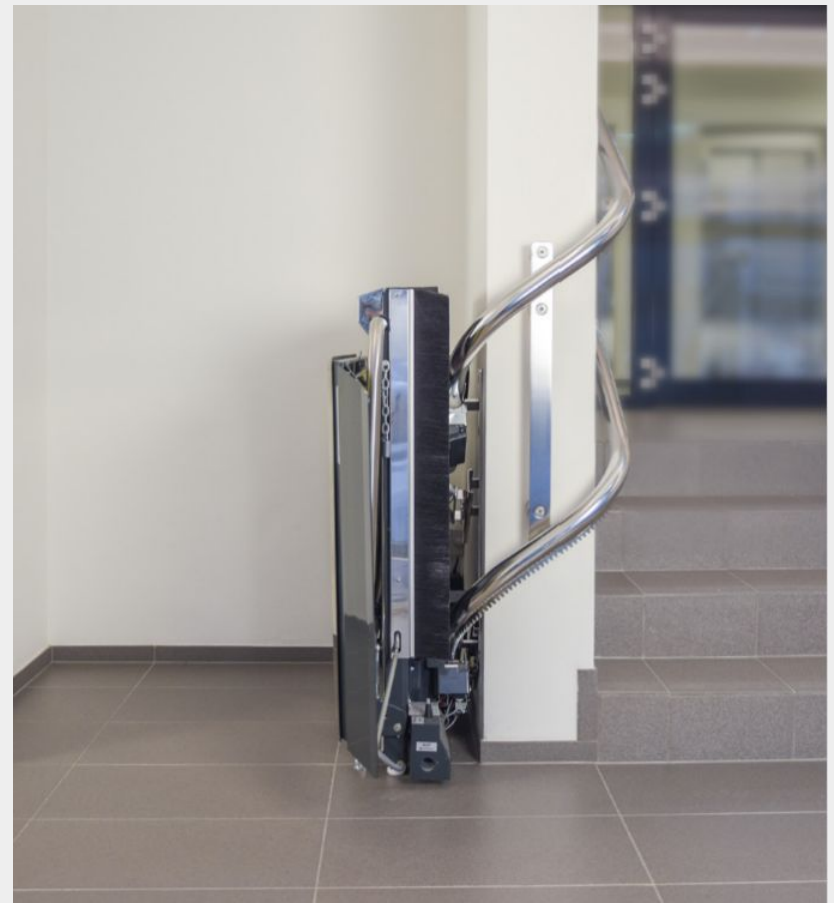

Lifttechnik Elbin, Ihr regionaler Fachbetrieb für Treppenlifte