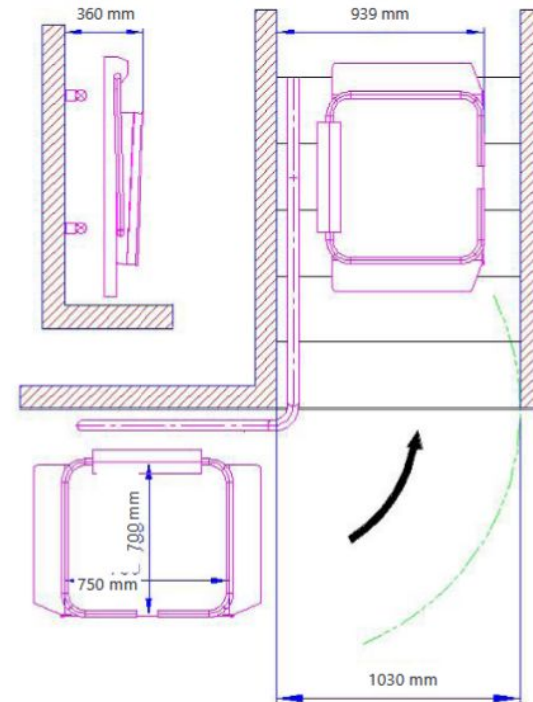

Handkassette am Spiralkabel auf der Plattform für eine komfortable Bedienung während der Fahrt

Joystick auf der Plattform als alternative Bedienoption

Liffttechnik Elbin, Ihr regionaler Fachbetrieb für Treppenlifte

STRATOS – Technische Spezifikationen

Traglast	225 kg (optional 300 kg)
Plattformgrößen (Standard)	700 x 750 mm, 750 x 850 mm, 800 x 900 mm, 800 x 1000 mm
Plattformgrößen (Spezial)	Bis max. 900 x 1300 mm
Steigung	0-47 °
Geschwindigkeit	0,06-0,1 m/s
Lautstärke	Unter 60 dB
Temperatur	+45 °C bis -15 °C
Breite zusammengeklappt	360 mm
Stromversorgung	1 x 230 V / 50-60 Hz
Standardfarbe	RAL 9007 oder 7035
Zertifikate	TÜV zertifiziert nach EN 81-40