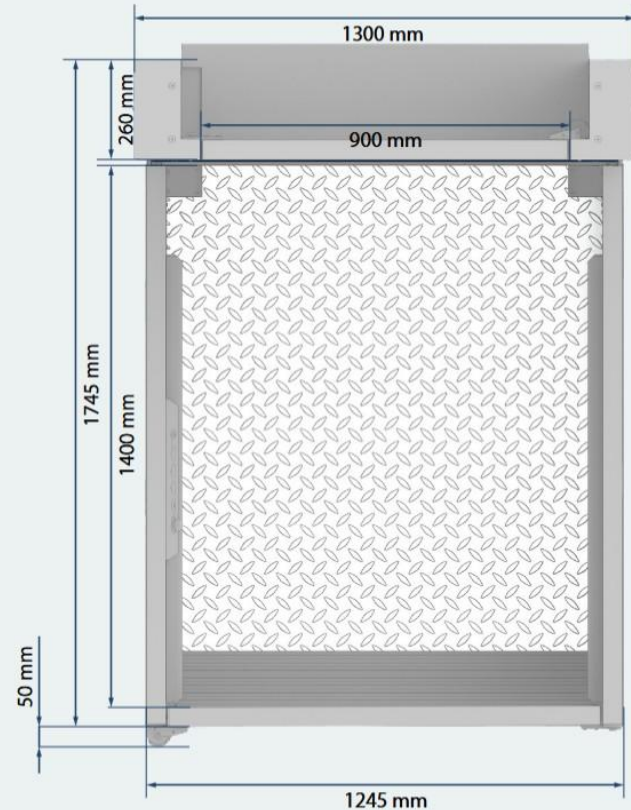

TECHNISCHE SPEZIFIKATIONEN

Traglast	385 kg
Hubhöhe	650 - 3000 mm
Max. Anzahl an Stops	4
Plattformgröße	1100 x 1400 mm
Antriebssystem	Doppel-Kettenantrieb
Plattformhöhe min.	50 mm
Standardfarbe	RAL 9022
Lautstärke	Unter 60 dB
Temperatur	+45 bis -15 °C
Antriebsmotor	1,0 kW
Stromversorgung	1 x 230 V
Notstromversorgung	Standardmäßig integriert

Lifttechnik Elbin 0351 - 216 36 701